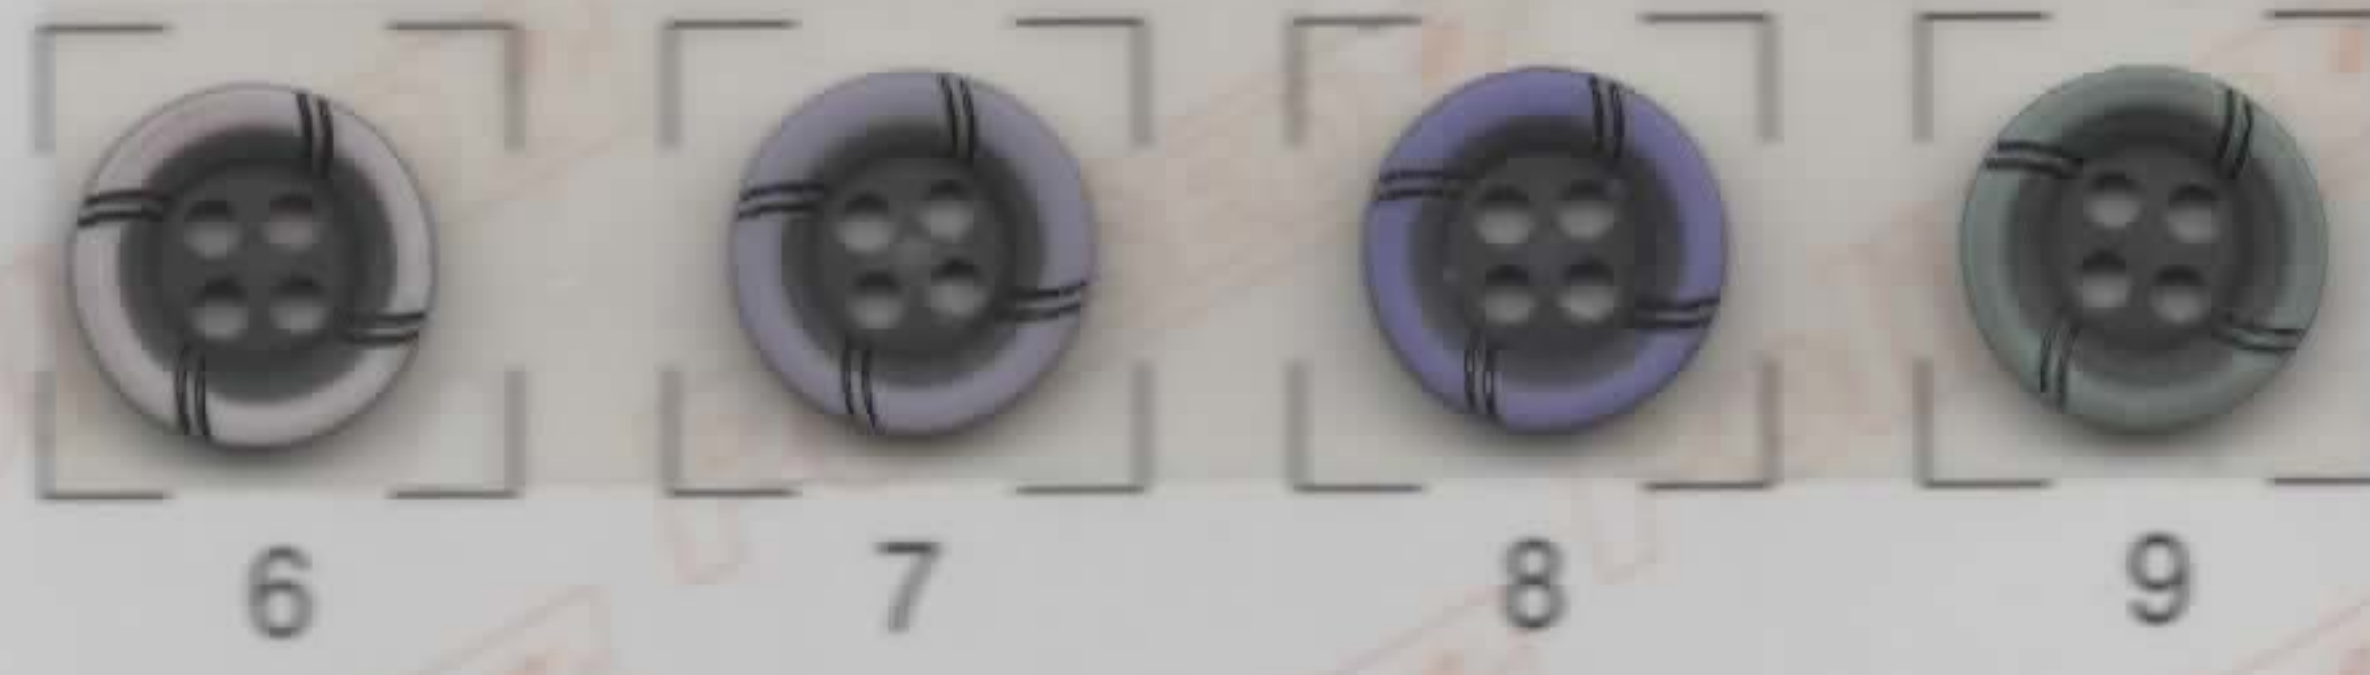

Model 140

www.polised.com

K4

Model 150

www.polised.com

Model 160

www.polised.com

Fabrika: Karayolları Mah. 561 Sokak No:39 34255
Gaziosmanpaşa / Küçükköy / İstanbul
Tel: +90 (212)609 34 01 (pbx) • Faks: +90 (212) 609 34 05
www.polised.com • E-mail: info@poliseddugme.com